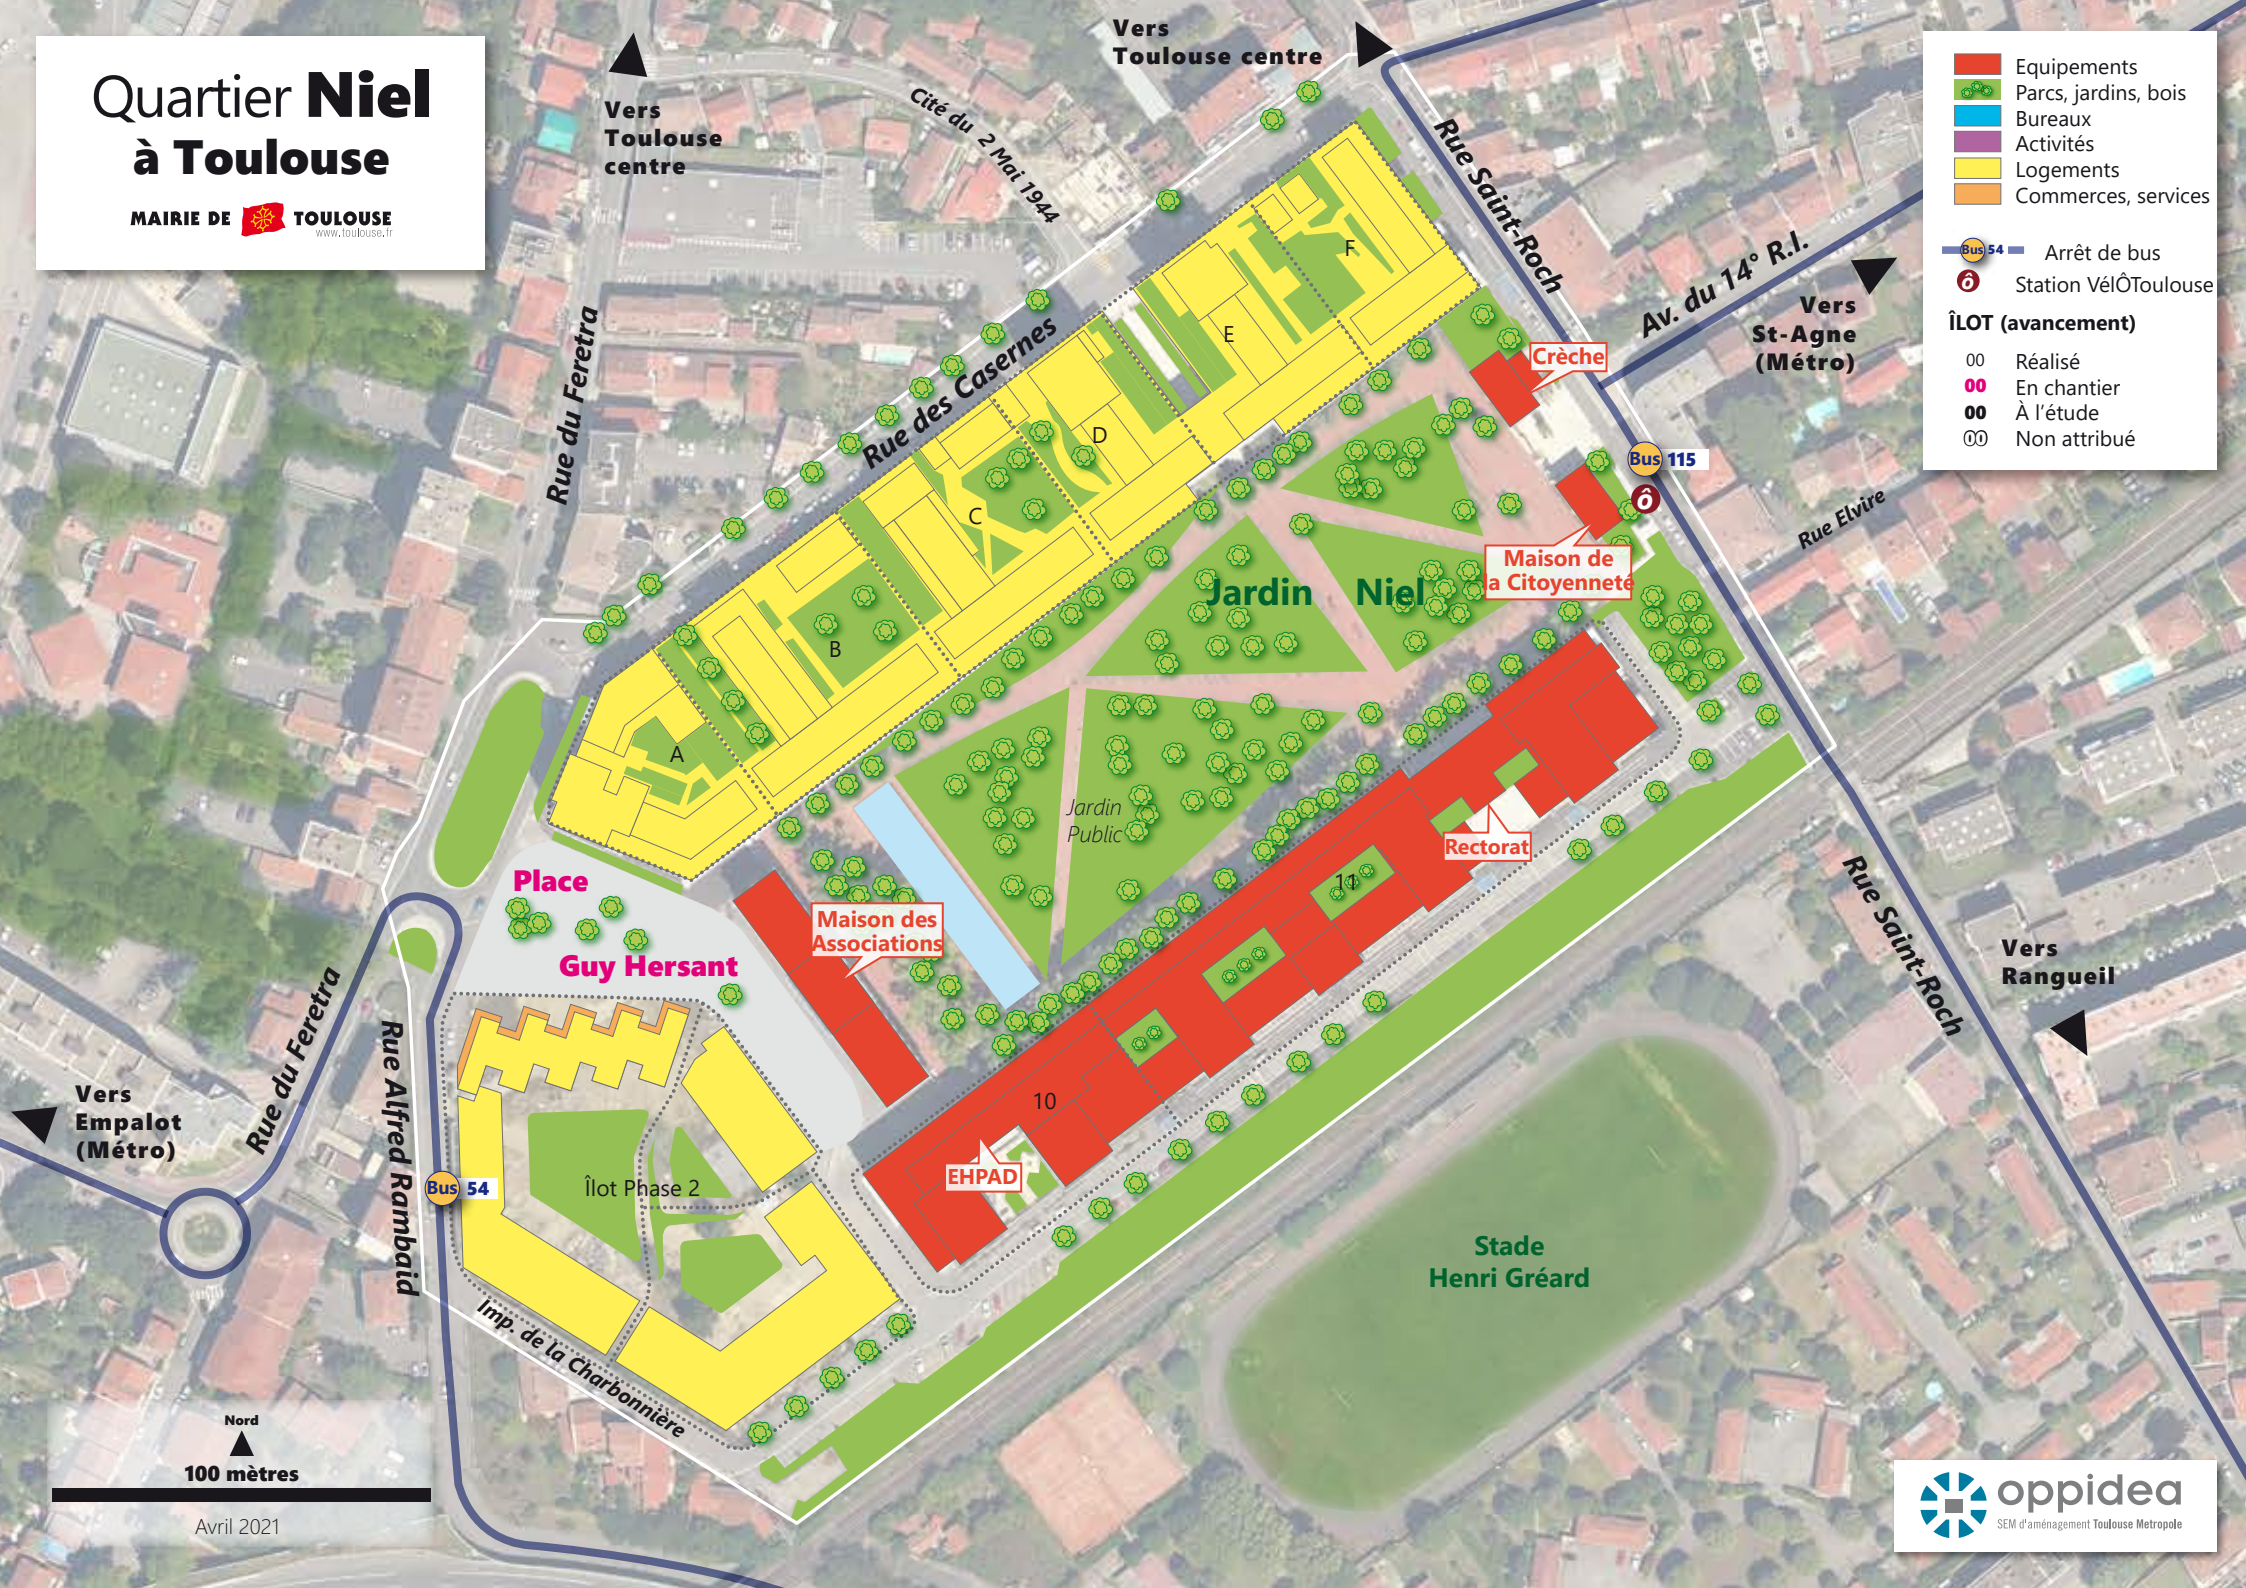

Quartier Niel à Toulouse

MAIRIE DE  TOULOUSE
www.toulouse.fr

- Equipements
- Parcs, jardins, bois
- Bureaux
- Activités
- Logements
- Commerces, services

-  Arrêt de bus
-  Station VélôToulouse

- ÎLOT (avancement)**
- 00 Réalisé
 - 00 En chantier
 - 00 À l'étude
 - 00 Non attribué

Vers
Empalot
(Métro)

Vers
Toulouse
centre

Vers
Toulouse
centre

Vers
St-Agne
(Métro)

Vers
Rangueil

Nord

100 mètres

Avril 2021