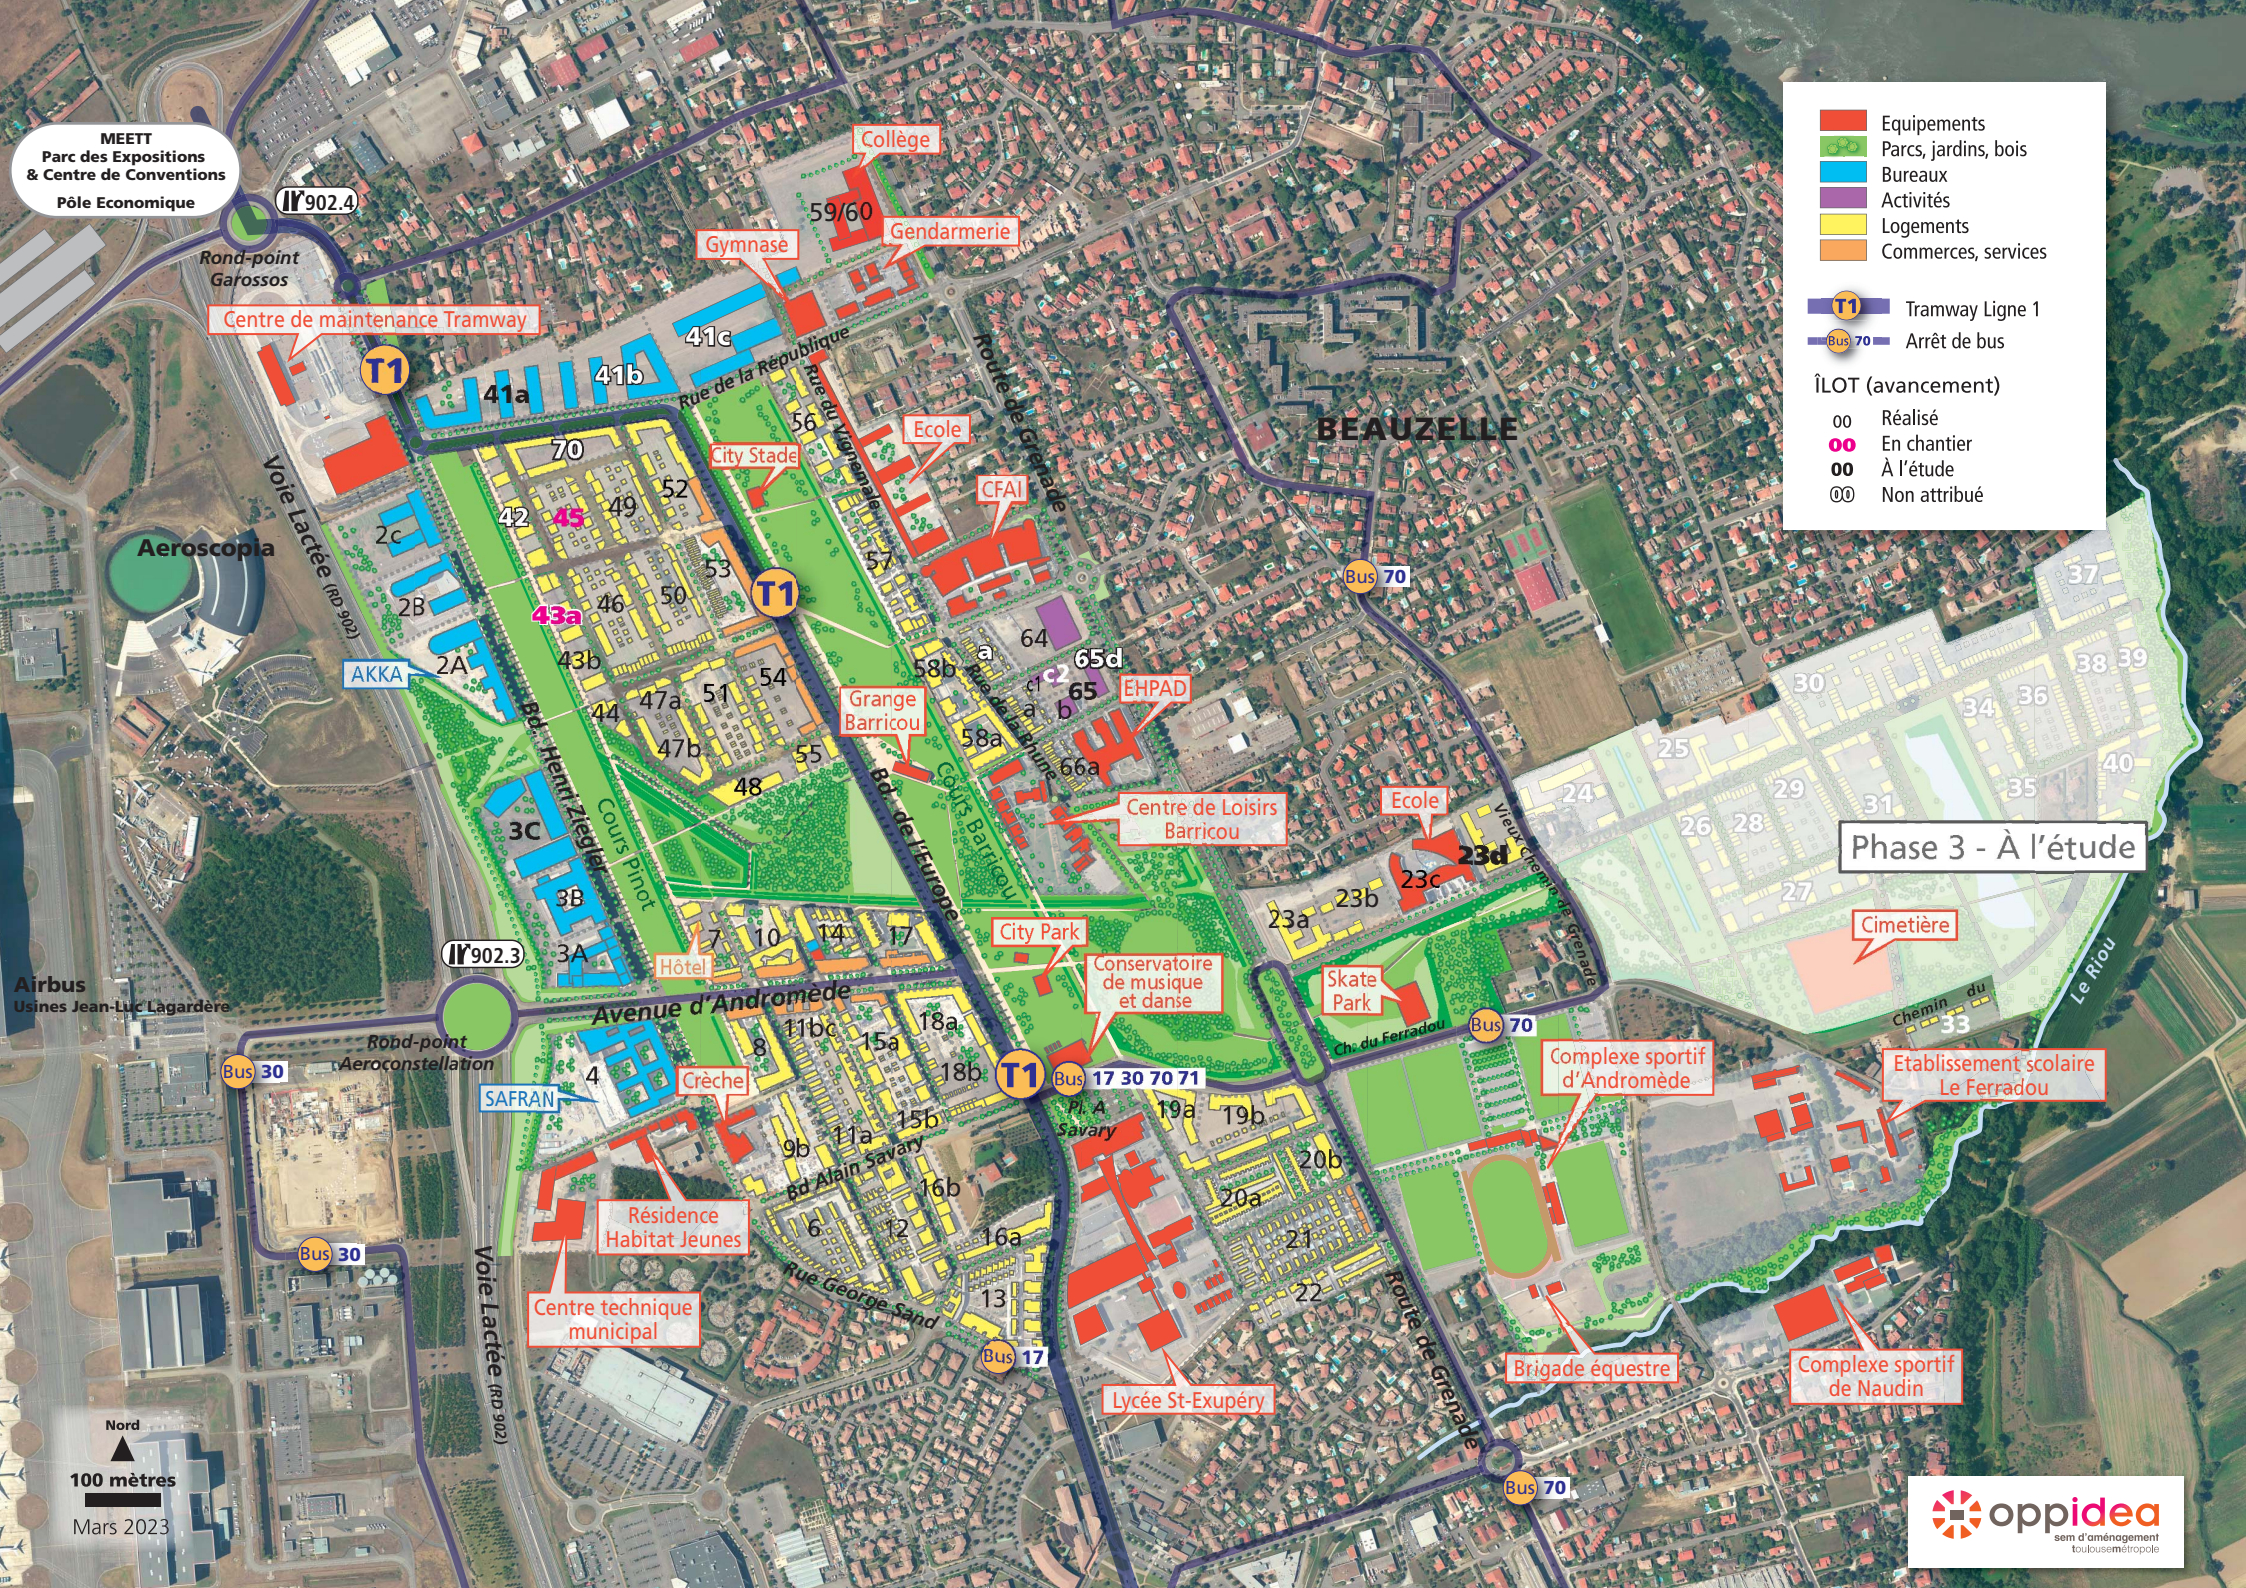

MEETT
Parc des Expositions
& Centre de Conventions
Pôle Economique

- Equipements
- Parcs, jardins, bois
- Bureaux
- Activités
- Logements
- Commerces, services

- T1 Tramway Ligne 1
- Bus 70 Arrêt de bus

- ÎLOT (avancement)
- 00 Réalisé
 - 00 En chantier
 - 00 À l'étude
 - 00 Non attribué

BEAUZELLE

Phase 3 - À l'étude

Airbus
Usines Jean-Luc Lagardère

Nord
100 mètres
Mars 2023