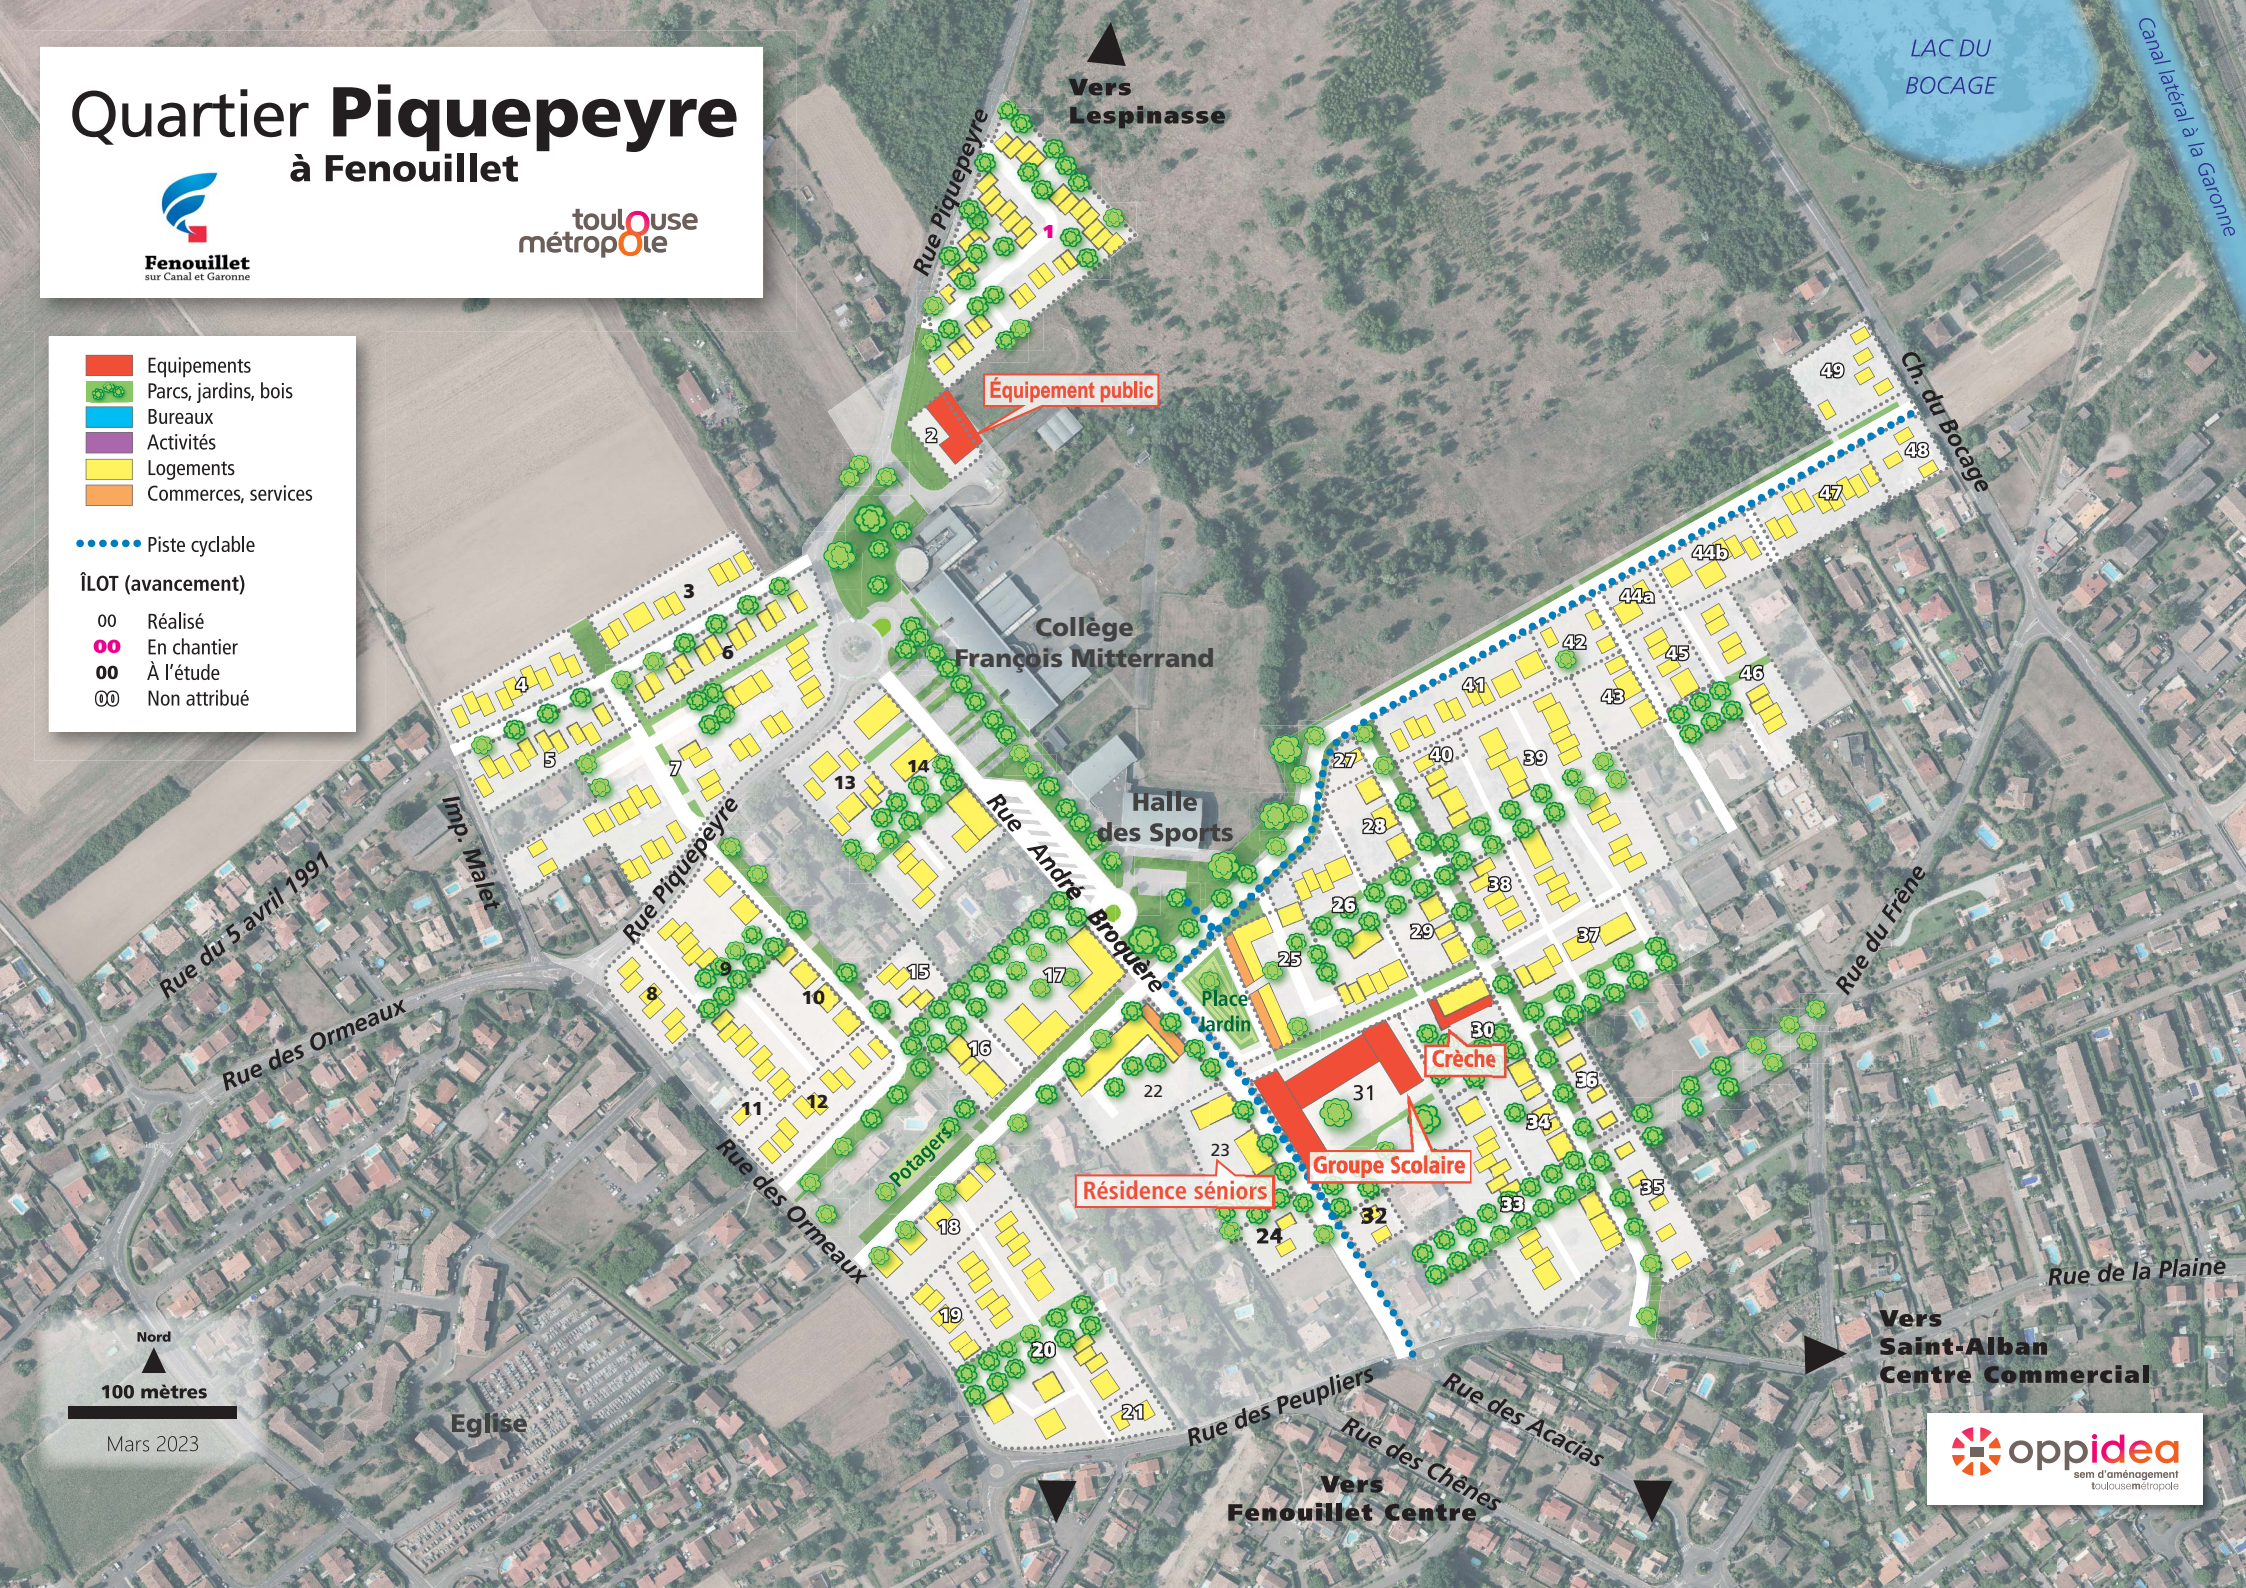

Quartier Piquepeyre à Fenouillet

toulouse
métropole

- Equipements
- Parcs, jardins, bois
- Bureaux
- Activités
- Logements
- Commerces, services

●●●●● Piste cyclable

ÎLOT (avancement)

- 00 Réalisé
- 00 En chantier
- 00 À l'étude
- 00 Non attribué

Équipement public

Collège
François Mitterrand

Halle
des Sports

Résidence seniors

Groupe Scolaire

Crèche

Nord
100 mètres

Mars 2023

Vers
Saint-Alban
Centre Commercial

Vers
Fenouillet Centre